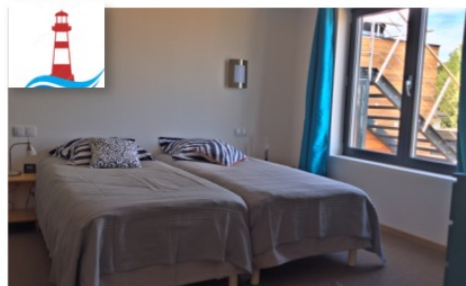

KIT DE LINGE DE LIT & DE TOILETTE

Gîte	Pièce	Lit	Q	Drap housse	Couette	Housse de Couette	Oreiller	Q	Grande serviette	Petite serviette	Torchon	Nappe
	LES FLÔTS - Chambre Bleue	160 x 190 cm	2 x 80	160 x 190 cm	220 x 240 cm	220 x 240 cm	65 x 65 cm	4	2	2		
	LES FLÔTS - Chambre Verte	90 x 190 cm	2	90 x 190 cm	140 x 200 cm	140 x 200 cm	65 x 65 cm	4	2	2	4	2
	LES FLÔTS - Salon lit Gigogne	80 x 190 cm	2	80 x 190 cm	140 x 200 cm	140 x 200 cm	65 x 65 cm	4	2	2		
	LE SOLEIL - Chambre Azur	160 x 190 cm	1	160 x 190 cm	220 x 240 cm	220 x 240 cm	65 x 65 cm	2	2	2		
	LE SOLEIL - Salon Canapé lit	110 x 190 cm	1	140 x 190 cm	200 x 200 cm	200 x 200 cm	65 x 65 cm	1	1	1	4	2
	L'ÎLOT - Chambre Étage	90 x 200 cm	2	90 x 200 cm	150 x 200 cm	150 x 200 cm	65 x 65 cm	2	1	1		
	L'ÎLOT - Pièce à Vivre RdC	140 x 190 cm	1	140 x 190 cm	200 x 200 cm	200 x 200 cm	65 x 65 cm	2	1	1	4	2

Nos gîtes sont équipés de lit bébé & d'un lit d'appoint 80x190 sur demande