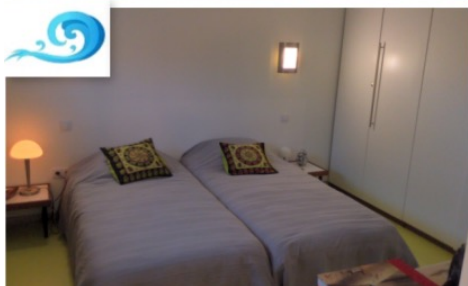

KIT DE LINGE DE LIT & DE TOILETTE

Gîte	Pièce	Lit	Q	Drap housse	Couette	Housse de Couette	Oreiller	Q	Grande serviette	Petite serviette	Torchon	Nappe
	LES FLÔTS - Chambre Bleue	160 x 190 cm	2 x 80	160 x 190 cm	220 x 240 cm	220 x 240 cm	65 x 65 cm	4	2	2		
	LES FLÔTS - Chambre Verte	90 x 190 cm	2	90 x 190 cm	140 x 200 cm	140 x 200 cm	65 x 65 cm	4	2	2	4	2
	LES FLÔTS - Salon lit Gigogne	80 x 190 cm	2	80 x 190 cm	140 x 200 cm	140 x 200 cm	65 x 65 cm	4	2	2		
	LE SOLEIL - Chambre Azur	160 x 190 cm	1	160 x 190 cm	220 x 240 cm	220 x 240 cm	65 x 65 cm	2	2	2		
	LE SOLEIL - Salon Canapé lit	110 x 190 cm	1	140 x 190 cm	200 x 200 cm	200 x 200 cm	65 x 65 cm	1	1	1	4	2
	L'ÎLOT - Chambre Étage	90 x 200 cm	2	90 x 200 cm	150 x 200 cm	150 x 200 cm	65 x 65 cm	2	1	1		
	L'ÎLOT - Pièce à Vivre RdC	140 x 190 cm	1	140 x 190 cm	200 x 200 cm	200 x 200 cm	65 x 65 cm	2	1	1	4	2

Nos gîtes sont équipés de lit bébé & d'un lit d'appoint 80x190 sur demande