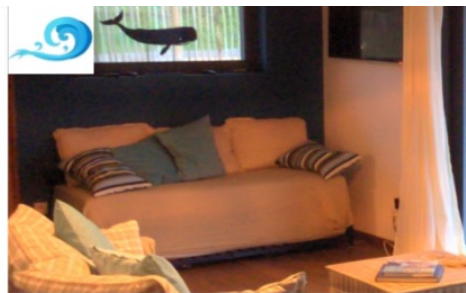

KIT DE LINGE DE LIT & DE TOILETTE

Gîte	Pièce	Lit	Q	Drap housse	Couette	Housse de Couette	Oreiller	Q	Grande serviette	Petite serviette	Torchon	Nappe
	LES FLÔTS - Chambre Bleue	160 x 190 cm	2 x 80	160 x 190 cm	220 x 240 cm	220 x 240 cm	65 x 65 cm	4	2	2		
	LES FLÔTS - Chambre Verte	90 x 190 cm	2	90 x 190 cm	140 x 200 cm	140 x 200 cm	65 x 65 cm	4	2	2	4	2
	LES FLÔTS - Salon lit Gigogne	80 x 190 cm	2	80 x 190 cm	140 x 200 cm	140 x 200 cm	65 x 65 cm	4	2	2		
	LE SOLEIL - Chambre Azur	160 x 190 cm	1	160 x 190 cm	220 x 240 cm	220 x 240 cm	65 x 65 cm	2	2	2		
	LE SOLEIL - Salon Canapé lit	110 x 190 cm	1	140 x 190 cm	200 x 200 cm	200 x 200 cm	65 x 65 cm	1	1	1	4	2
	L'ÎLOT - Chambre Étage	90 x 200 cm	2	90 x 200 cm	150 x 200 cm	150 x 200 cm	65 x 65 cm	2	1	1		
	L'ÎLOT - Pièce à Vivre RdC	140 x 190 cm	1	140 x 190 cm	200 x 200 cm	200 x 200 cm	65 x 65 cm	2	1	1	4	2

Nos gîtes sont équipés de lit bébé & d'un lit d'appoint 80x190 sur demande