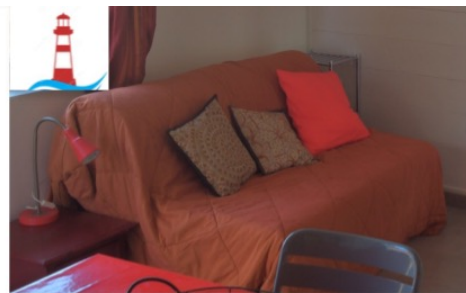

KIT DE LINGE DE LIT & DE TOILETTE

Gîte	Pièce	Lit	Q	Drap housse	Couette	Housse de Couette	Oreiller	Q	Grande serviette	Petite serviette	Torchon	Nappe
	LES FLÔTS - Chambre Bleue	160 x 190 cm	2 x 80	160 x 190 cm	220 x 240 cm	220 x 240 cm	65 x 65 cm	4	2	2		
	LES FLÔTS - Chambre Verte	90 x 190 cm	2	90 x 190 cm	140 x 200 cm	140 x 200 cm	65 x 65 cm	4	2	2	4	2
	LES FLÔTS - Salon lit Gigogne	80 x 190 cm	2	80 x 190 cm	140 x 200 cm	140 x 200 cm	65 x 65 cm	4	2	2		
	LE SOLEIL - Chambre Azur	160 x 190 cm	1	160 x 190 cm	220 x 240 cm	220 x 240 cm	65 x 65 cm	2	2	2		
	LE SOLEIL - Salon Canapé lit	110 x 190 cm	1	140 x 190 cm	200 x 200 cm	200 x 200 cm	65 x 65 cm	1	1	1	4	2
	L'ÎLOT - Chambre Étage	90 x 200 cm	2	90 x 200 cm	150 x 200 cm	150 x 200 cm	65 x 65 cm	2	1	1		
	L'ÎLOT - Pièce à Vivre RdC	140 x 190 cm	1	140 x 190 cm	200 x 200 cm	200 x 200 cm	65 x 65 cm	2	1	1	4	2

Nos gîtes sont équipés de lit bébé & d'un lit d'appoint 80x190 sur demande