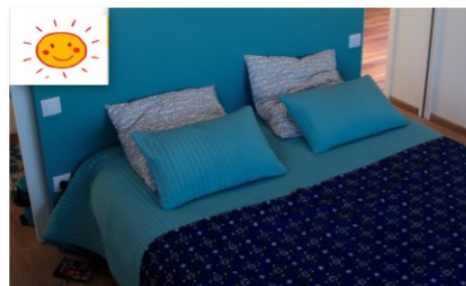

KIT DE LINGE DE LIT & DE TOILETTE

Gîte	Pièce	Lit	Q	Drap housse	Couette	Housse de Couette	Oreiller	Q	Grande serviette	Petite serviette	Torchon	Nappe
	LES FLÔTS - Chambre Bleue	160 x 190 cm	2 x 80	160 x 190 cm	220 x 240 cm	220 x 240 cm	65 x 65 cm	4	2	2		
	LES FLÔTS - Chambre Verte	90 x 190 cm	2	90 x 190 cm	140 x 200 cm	140 x 200 cm	65 x 65 cm	4	2	2	4	2
	LES FLÔTS - Salon lit Gigogne	80 x 190 cm	2	80 x 190 cm	140 x 200 cm	140 x 200 cm	65 x 65 cm	4	2	2		
	LE SOLEIL - Chambre Azur	160 x 190 cm	1	160 x 190 cm	220 x 240 cm	220 x 240 cm	65 x 65 cm	2	2	2		
	LE SOLEIL - Salon Canapé lit	110 x 190 cm	1	140 x 190 cm	200 x 200 cm	200 x 200 cm	65 x 65 cm	1	1	1	4	2
	L'ÎLOT - Chambre Étage	90 x 200 cm	2	90 x 200 cm	150 x 200 cm	150 x 200 cm	65 x 65 cm	2	1	1		
	L'ÎLOT - Pièce à Vivre RdC	140 x 190 cm	1	140 x 190 cm	200 x 200 cm	200 x 200 cm	65 x 65 cm	2	1	1	4	2

Nos gîtes sont équipés de lit bébé & d'un lit d'appoint 80x190 sur demande